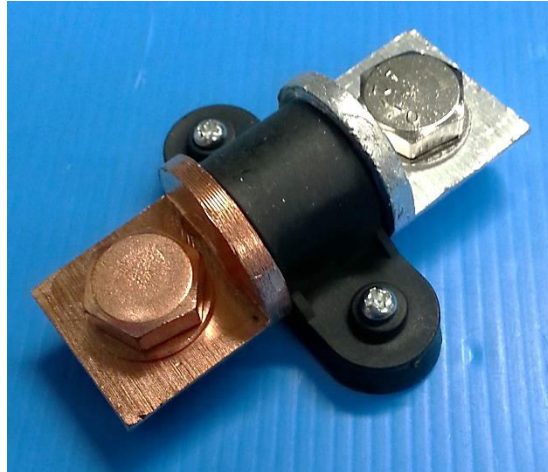

## *Lightning Protection & Earthing System :-*

### Bi - Metallic Connector

<i>Product Description</i>	<i>: Bi – Metallic Connector ‘Heng’</i>
<i>Catalogue Code</i>	<i>: BM544</i>
<i>Material</i>	<i>: Copper &amp; Aluminium</i>
<i>Dimension</i>	<i>: 125mm (L) x 30mm (W)</i>
<i>Country of Origin</i>	<i>: Malaysia / China.</i>